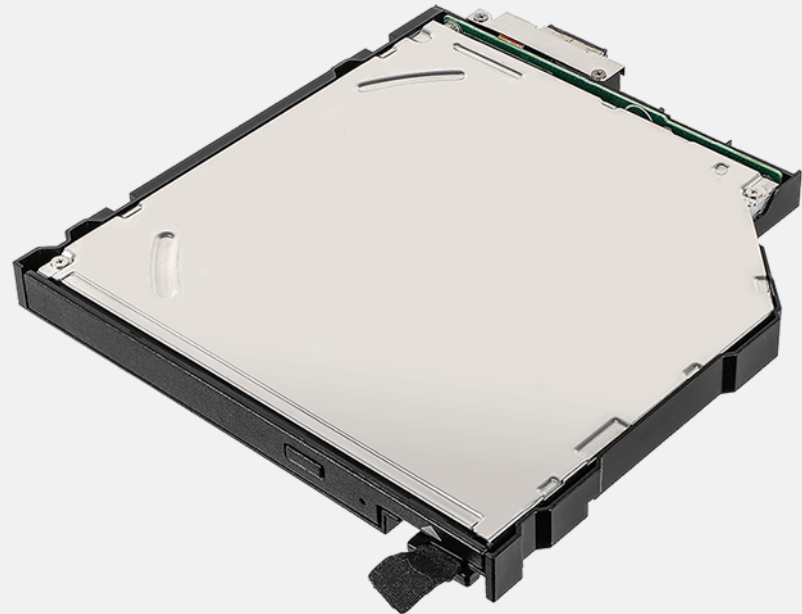

DVD 双层刻录驱动器

特点和优点

DVD双层刻录驱动器是一种可以读写不同类型光盘的光驱。它允许用户访问各种不同的媒体格式。此外，它是一个用户可拆卸的模块，无需工具即可安装。

产品信息

长47.4x宽135x高14.4mm

重：157.4 g

SKU ID

GSROXA