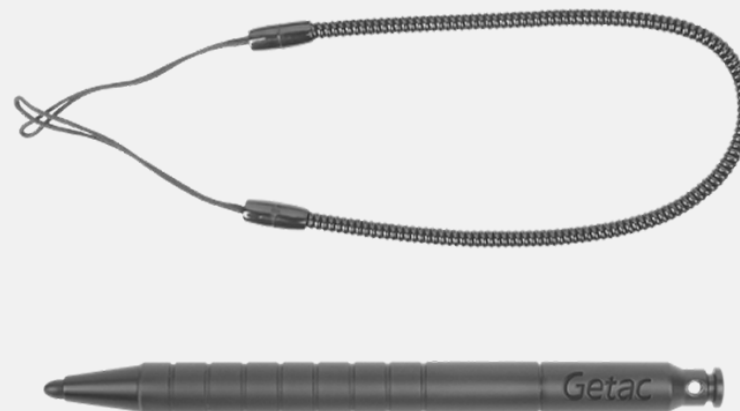

电容触控笔和系绳

特点和优点

这款硬笔尖的电容触控笔重量轻，易控制，能够在触摸屏上进行流畅舒适地触写，无需担心在屏幕上留下刮痕或指纹。触控笔配有可拆解系绳，可与平板电脑保持连接，不用担心遗失或错放。

产品信息

手写笔尺寸：111mm; Ø 9 mm

笔尖大小：3.8mm ; Ø 3.5mm

系绳长度：304mm

SKU ID

GMPSXE